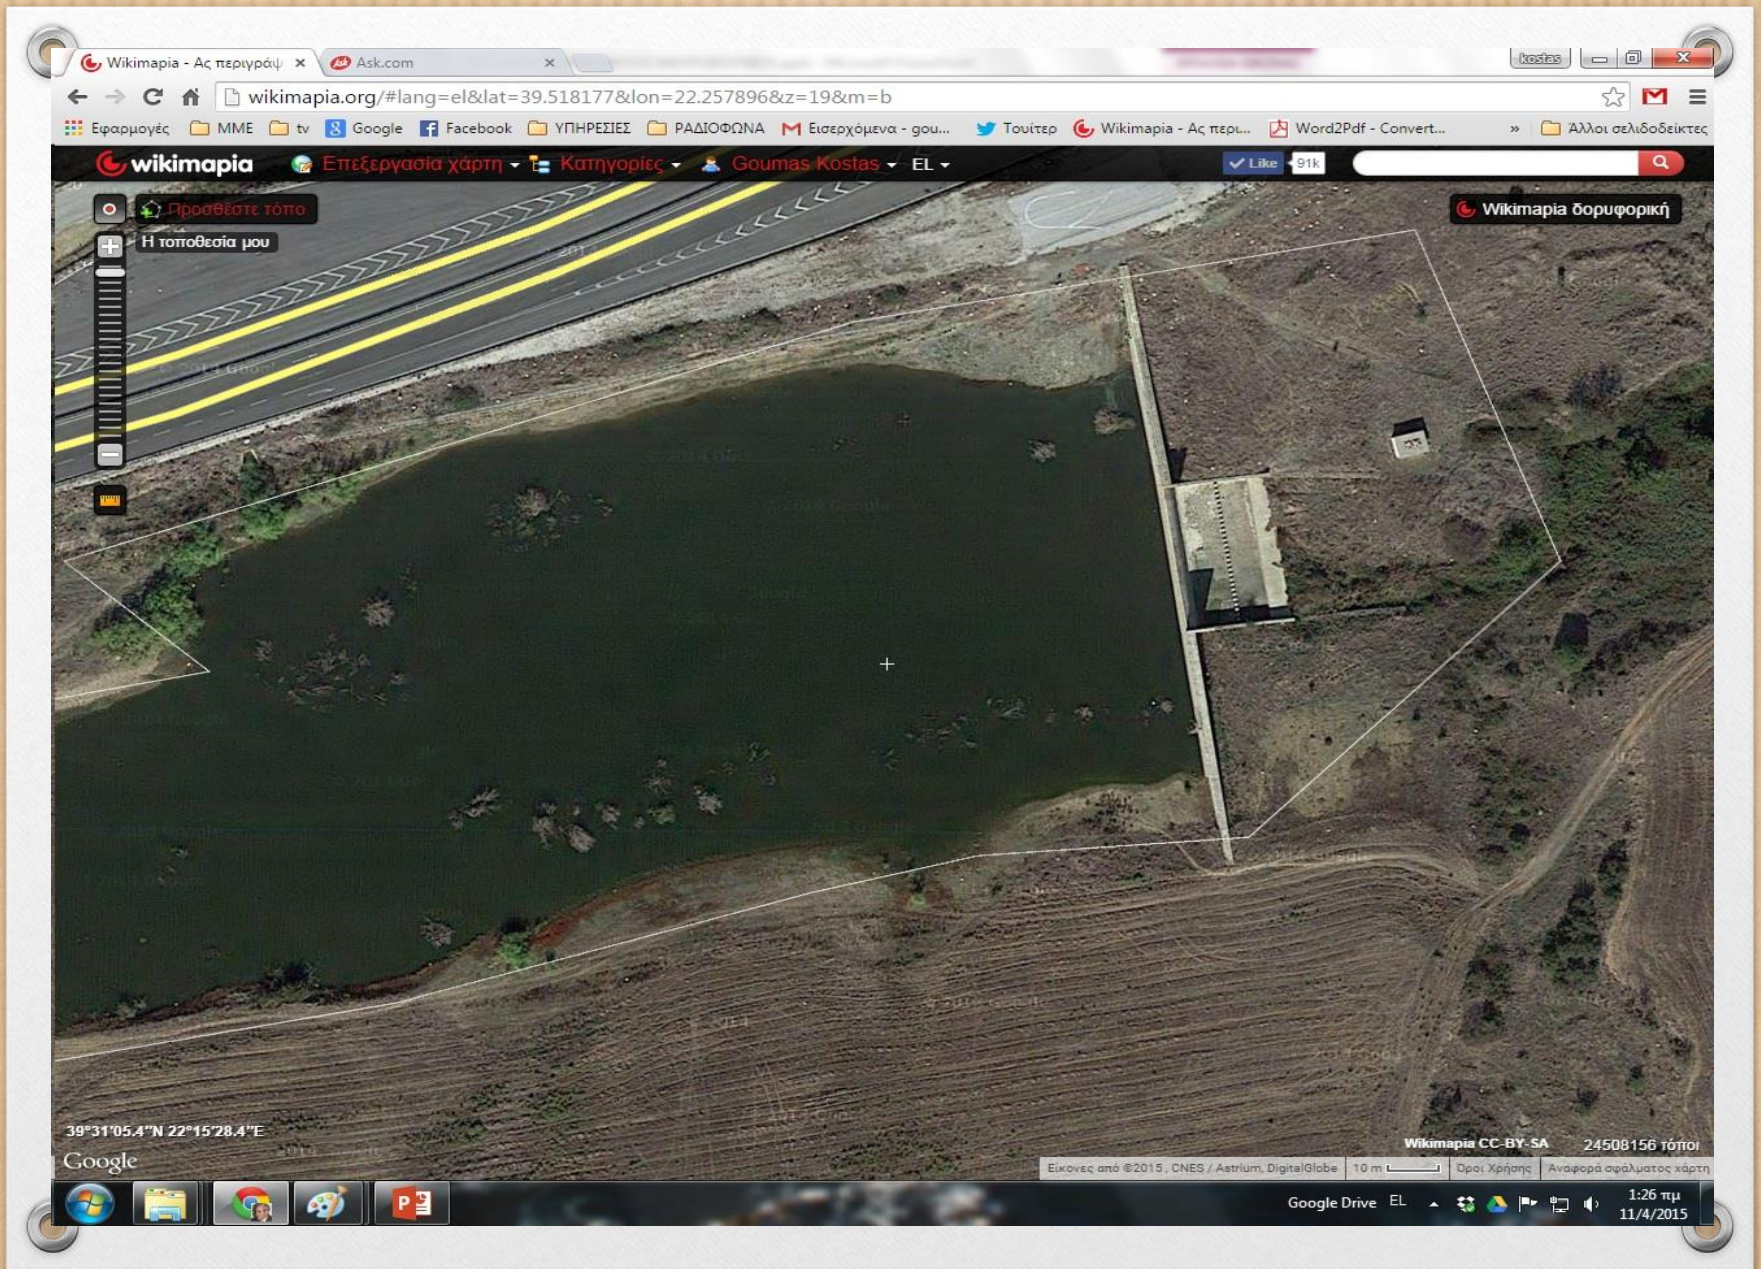

2006

ΓΕΝΙΚΗ ΑΠΟΨΗ ΦΡΑΓΜΑΤΟΣ ΜΑΥΡΟΒΟΥΝΙΟΥ ΛΑΡΙΣΑΣ

2006

ΦΡΑΓΜΑ ΜΑΥΡΟΒΟΥΝΙΟΥ ΛΑΡΙΣΑΣ

<http://wikimapia.org/#lang=el&lat=39.518177&lon=22.257896&z=19&m=b>