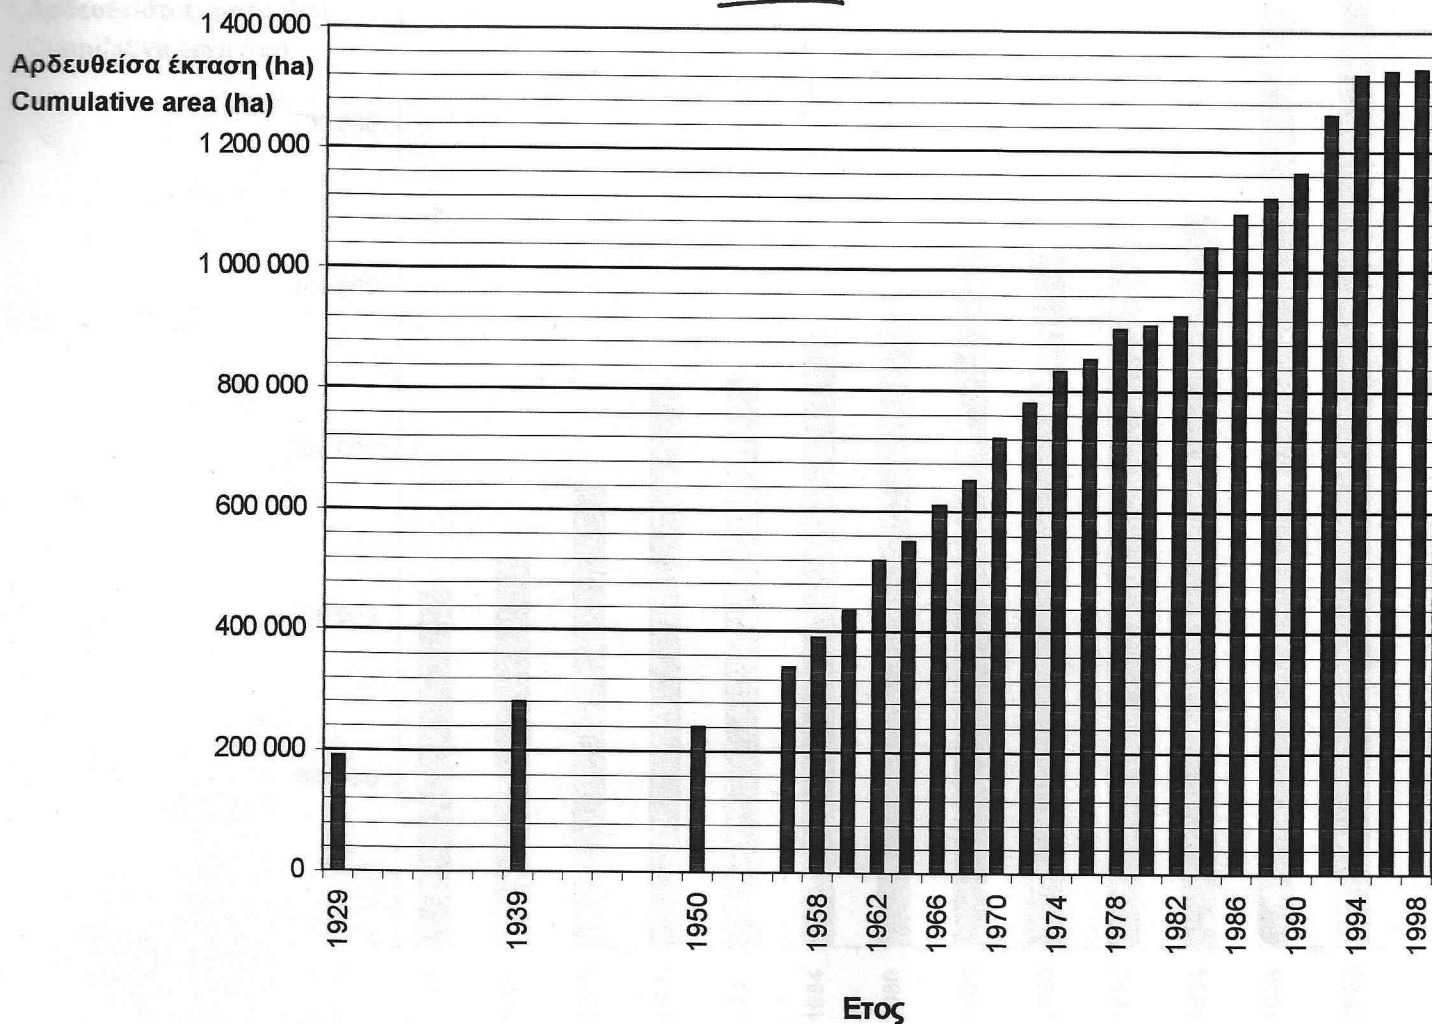

# ΕΞΕΛΙΞΗ ΑΡΔΕΥΟΜΕΝΗΣ ΕΚΤΑΣΗΣ - IRRIGATED AREA PROGRESS (1929-1998)

ΕΙΛΛΑΣ

ΕΞΕΛΙΞΗ ΤΗΣ ΑΡΔΕΥΟΜΕΝΗΣ ΕΚΤΑΣΗΣ ΣΕ ΣΥΛΛΟΓΙΚΑ ΕΓΓ/ΤΙΚΑ ΕΡΓΑ  
IRRIGATED AREA PROGRESS OF COMMON RECLAMATION WORKS  
(1974 - 1998)

ΕΛΛΑΣ

Αρδευθείσα έκταση (ha)  
Cumulative area (ha)

ΕΞΕΛΙΞΗ ΤΩΝ ΜΕΘΟΔΩΝ ΑΡΔΕΥΣΗΣ ΣΕ ΣΥΛΛΟΓΙΚΑ ΕΓΓ/ΤΙΚΑ  
ΕΡΓΑ  
IRRIGATION METHODS PROGRESS OF COMMON RECLAMATION  
WORKS  
(1984 - 1988)

ΕΙΛΑΣ